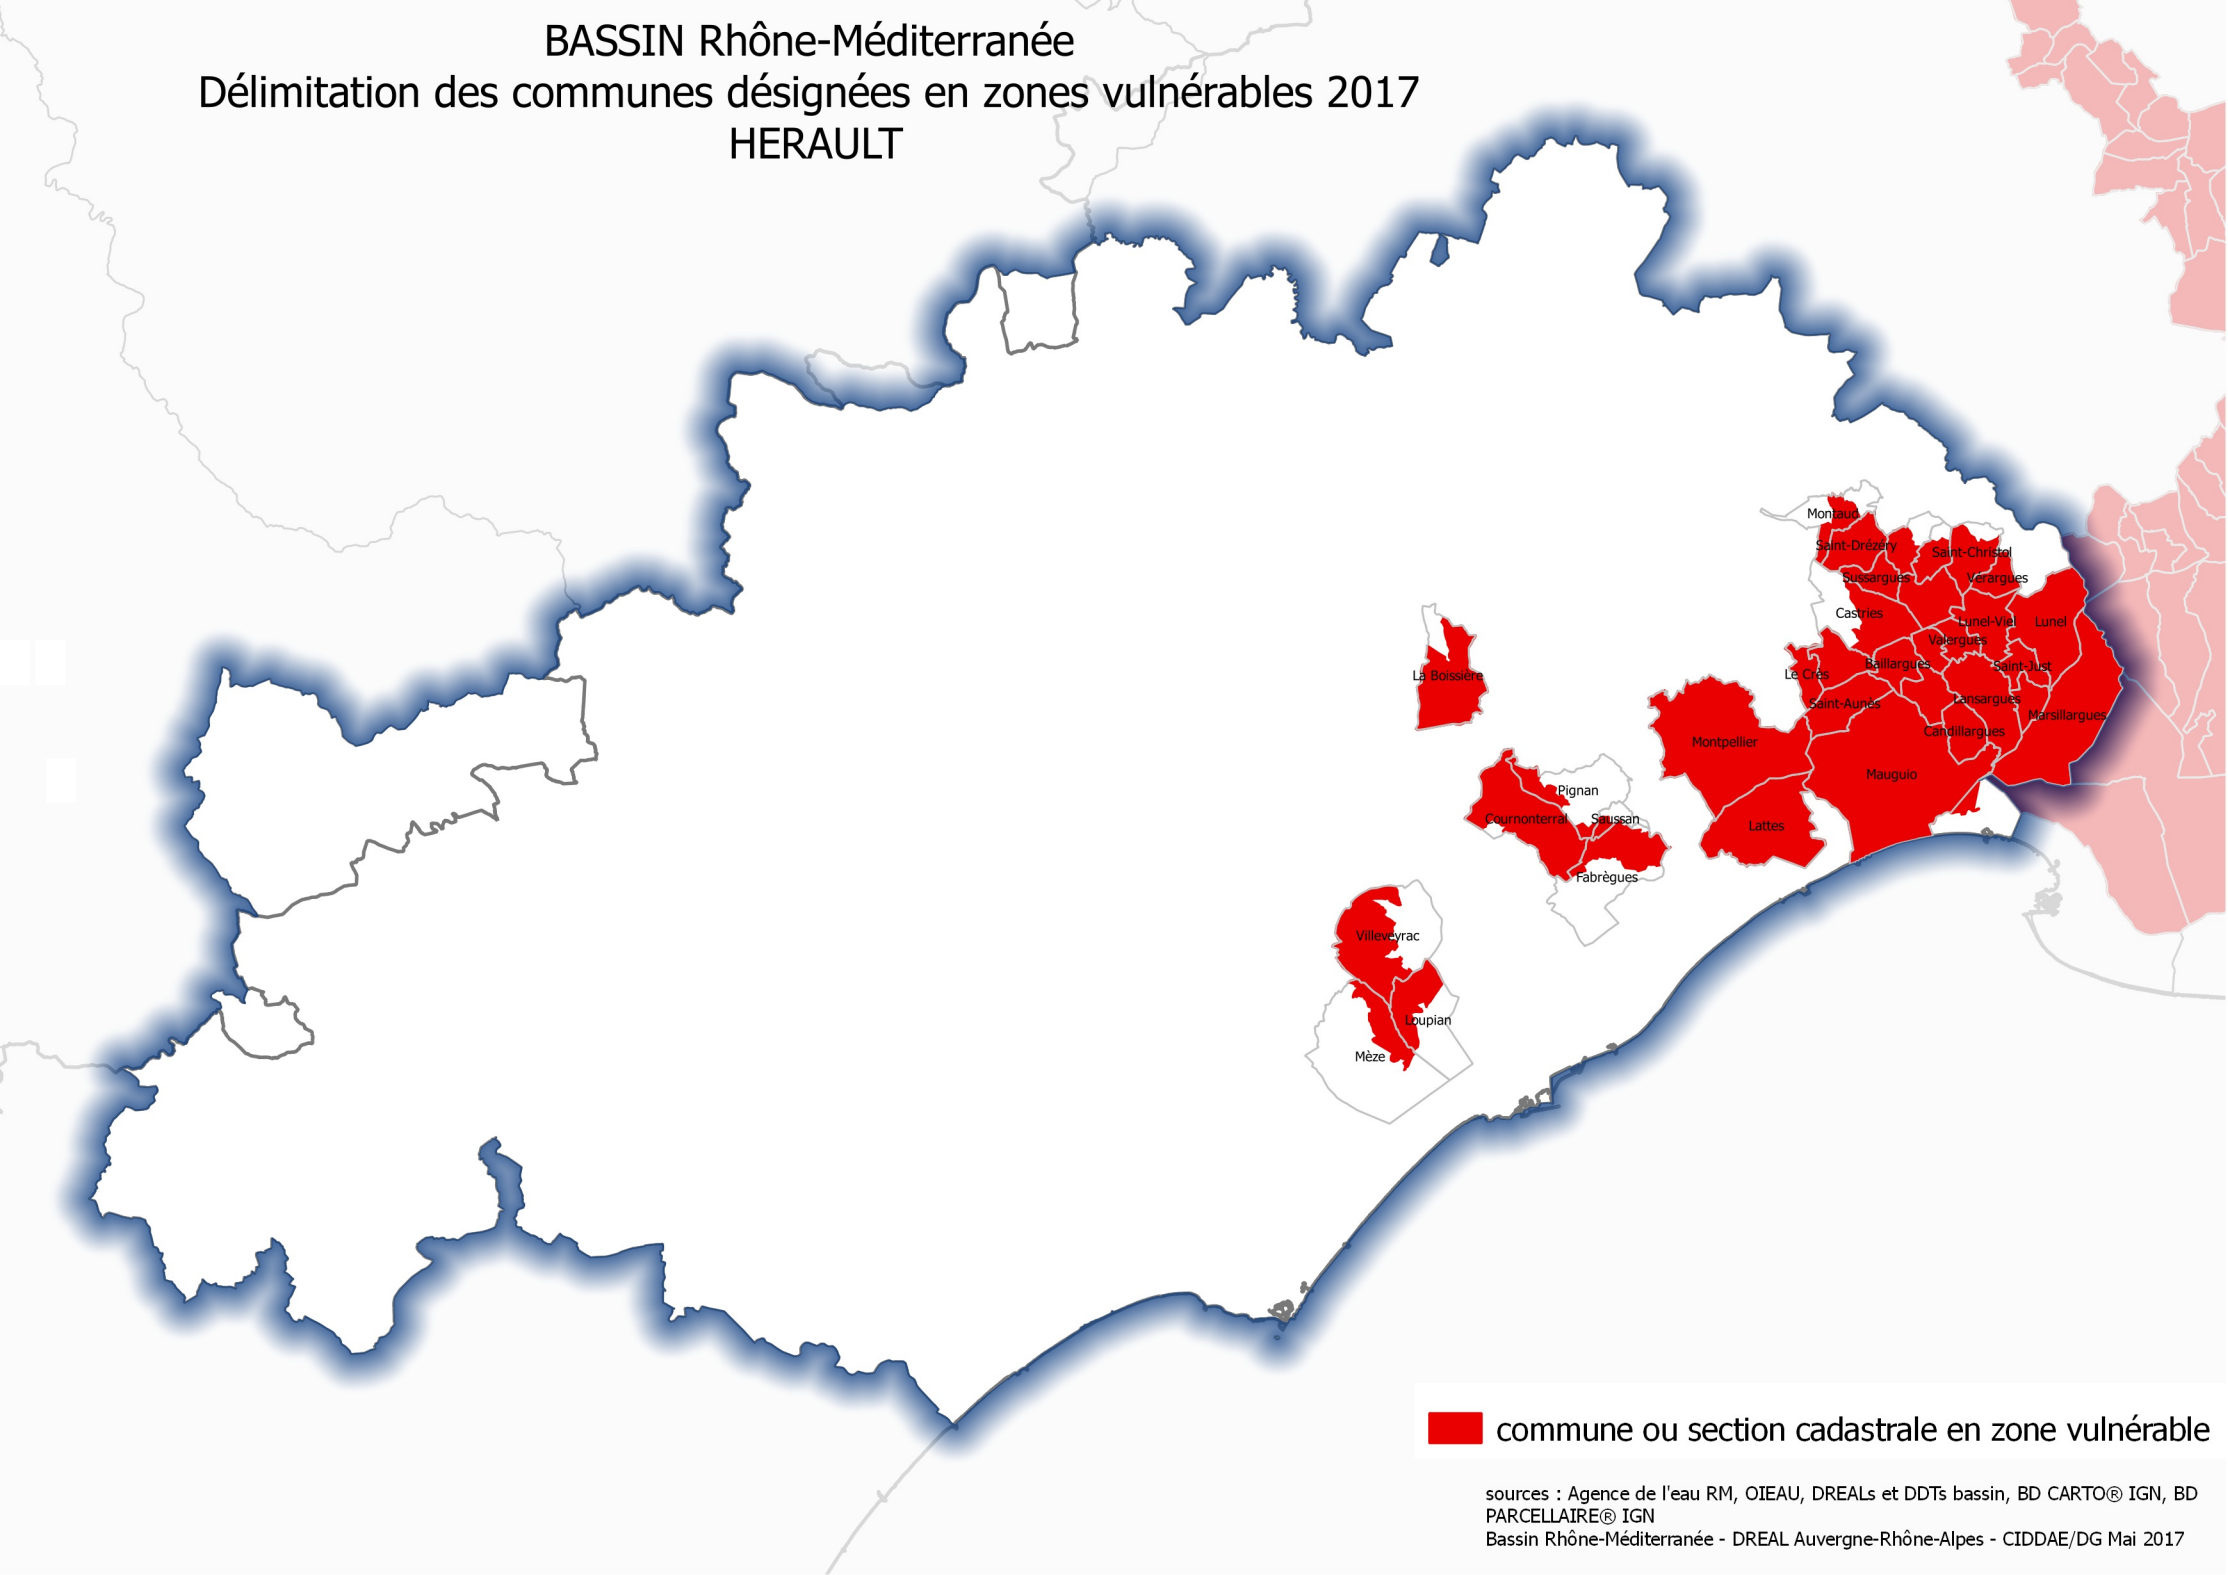

BASSIN Rhône-Méditerranée

Délimitation des communes désignées en zones vulnérables 2017

HERAULT

 commune ou section cadastrale en zone vulnérable

sources : Agence de l'eau RM, OIEAU, DREALs et DDTs bassin, BD CARTO® IGN, BD PARCELLAIRE® IGN
Bassin Rhône-Méditerranée - DREAL Auvergne-Rhône-Alpes - CIDDAE/DG Mai 2017